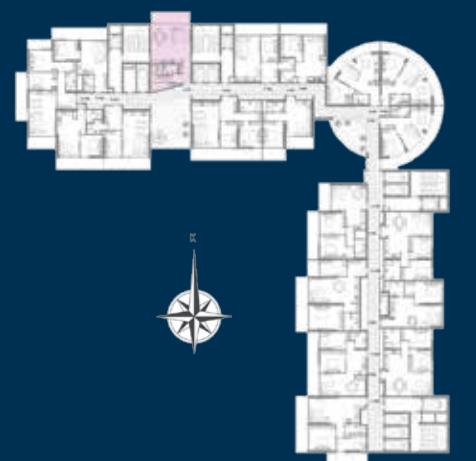

2,5+1

^ BLOK TİP 1

Antre	12,46 m ²
Salon + Mutfak	35,82 m ²
Banyo 1	3,45 m ²
Balkon 1	11,90 m ²
İç Bahçe	3,82 m ²
Koridor	5,37 m ²
EB. Yatak Odası	14,81 m ²
Soyunma Odası	7,69 m ²
Oda	13,78 m ²
Banyo 2	4,79 m ²
Balkon 2	11,90 m ²

Net	125,79 m ²
Daire Brüt	155,58 m ²
Toplam Brüt	198,59 m ²

STİLİS

2,5+1

A BLOK TİP 4

Antre	7,66 m ²
Koridor	5,21 m ²
Salon	27,65 m ²
Mutfak	10,40 m ²
Oda 1	12,19 m ²
EB. Yatak Odası	21,52 m ²
EB. Banyo	3,90 m ²
Banyo	3,67 m ²
Balkon	24,46 m ²

Net	116,66 m ²
Daire Brüt	133,15 m ²
Toplam Brüt	169,96 m ²

2,5+1

B BLOK TİP 5

Antre	7,76 m ²
Salon + Mutfak	39,67 m ²
EB. Oda	18,25 m ²
EB. Banyo	4,01 m ²
Soyunma	4,98 m ²
Oda	12,57 m ²
Balkon	36,23 m ²
Banyo	5,75 m ²